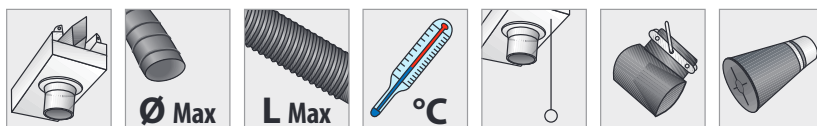

CSZT-BASE

CSZT-75/5-BASE

CSZT-75	75 mm 3"	5 mt. 16,4 ft	200° C 392° C	CSZT-CAT	ASZ-75-S	BGT-75/140
---------	-------------	------------------	------------------	----------	----------	------------

CSZT-75/7-BASE