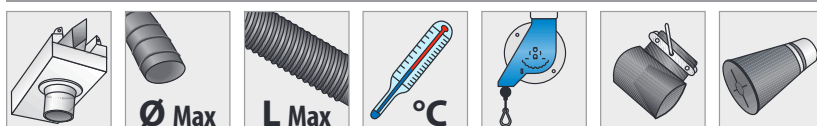

CSZT-COMP

CSZT-75/5-COMP

CSZT-75	75 mm 3"	5 mt. 16,4 ft	200° C 392° C	BL-SA	ASZ-75-S	BGT-75/140

CSZT-75/7-COMP

CSZT-75	75 mm 3"	7,5 mt. 24,6 ft	200° C 392° C	BL-SA	ASZ-75-S	BGT-75/140

CSZT-75/10-COMP

CSZT-75	75 mm 3"	10 mt. 32,8 ft	200° C 392° C	BL-SA	ASZ-75-S	BGT-75/140

CSZT-100/5-COMP

CSZT-100	100 mm 4"	5 mt. 16,4 ft	200° C 392° C	BL-SA	ASZ-100-S	BGT-100/140

CSZT-100/7-COMP

CSZT-100	100 mm 4"	7,5 mt. 24,6 ft	200° C 392° C	BL-SA	ASZ-100-S	BGT-100/140